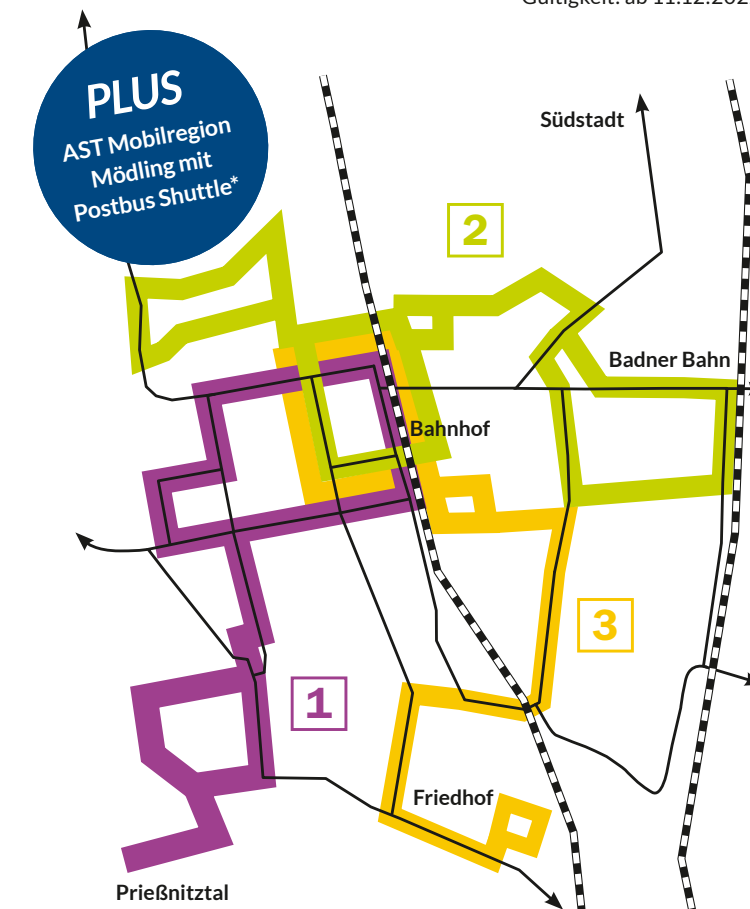

3

3 Bahnhof – Bezirkshauptmannschaft – WIFI

HALTESTELLE	Mo–Fr		1.11. (Allerheiligen)	
Mödling Bahnhof (B)	7.03	18.03	8.03	17.03
Josef-Schleussner-Str.	7.06	18.06	8.06	17.06
Arbeitergasse	7.07	18.07	8.07	17.07
Hartigstraße	7.08	18.08	8.08	17.08
Bozner Gasse	7.09	alle 60 Min. 18.09	8.09	alle 60 Min. 17.09
Griesgasse	7.10	18.10	8.10	17.10
Andreas-Hofer-Gasse	7.11	18.11	8.11	17.11
Friedhof	7.13	18.13	8.13	17.13
Bertha-von-Suttner-Prom.	7.14	18.14	8.14	17.14
WIFI	7.15	18.15	8.15	17.15

3 WIFI – Bezirkshauptmannschaft – Bahnhof

HALTESTELLE	Mo–Fr		1.11. (Allerheiligen)	
WIFI	6.30	17.30	8.16	17.16
Bertha-von-Suttner-Prom.	6.31	17.31	8.17	17.17
Friedhof	6.32	17.32	8.18	17.18
Andreas-Hofer-Gasse	6.33	17.33	8.19	17.19
Griesgasse	6.35	alle 60 Min. 17.35	8.21	alle 60 Min. 17.21
Bozner Gasse	6.36	17.36	8.22	17.22
Hartigstraße	6.37	17.37	8.23	17.23
Arbeitergasse	6.38	17.38	8.24	17.24
Bezirkshauptmannschaft	6.39	17.39	8.25	17.25
Bahnhof (Bahnbrücke)	6.42	17.42	8.28	17.28
Mödling Bahnhof (B)	6.45	17.45	8.31	17.31

Jeder Bus ein Stadtbus!

STADTBUS MÖDLING
DIE NEUEN FAHRPLÄNE AUF EINEN BLICK

Gültigkeit: ab 11.12.2022

Linien **1** **2** **3**

Regionallinien 207, 215, 217, 219, 259, 262, 263, 264, 265, 269, 270

*im ganzen Bezirk Mödling